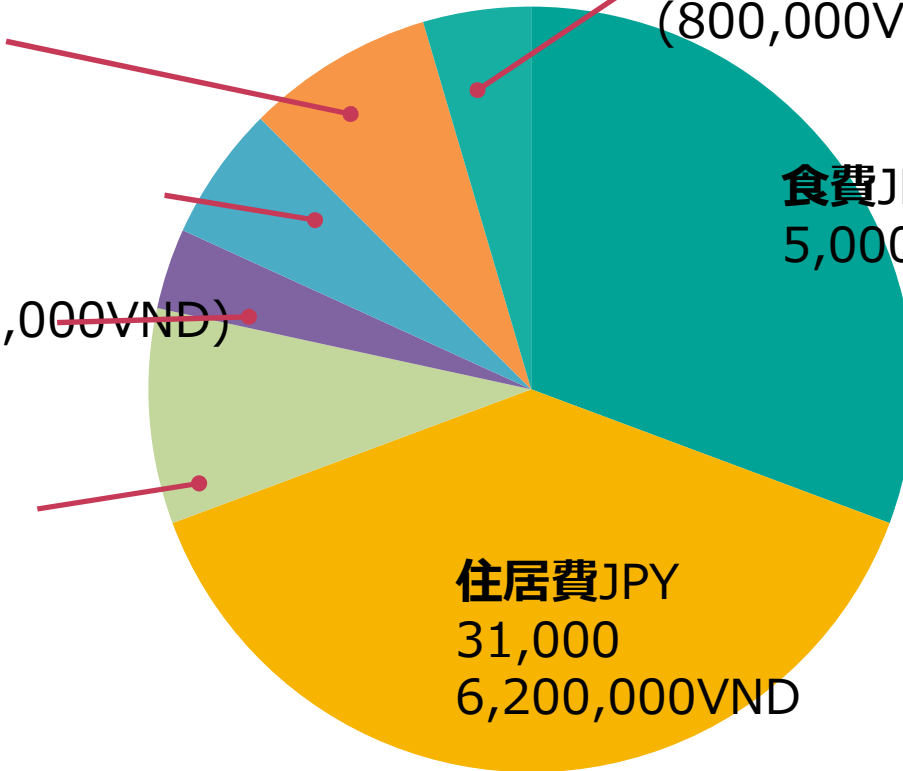

生活費

学費を除く、一か月の生活費の平均:

全国平均 82,000 yên (~16,400,000VND)

雑費 JPY 7,000
(1,400,000VND)

趣味・娯楽費
JPY 6,000 (1,200,000VND)

医療・保険費 JPY 2,000 (400,000VND)

光熱費 (電気・ガス・水道)
JPY 7,000 (1,400,000VND)

通学費 JPY 4,000
(800,000VND)

食費 JPY 25,000
5,000,000VND

住居費 JPY
31,000
6,200,000VND

1JPY ≒ 200 VND